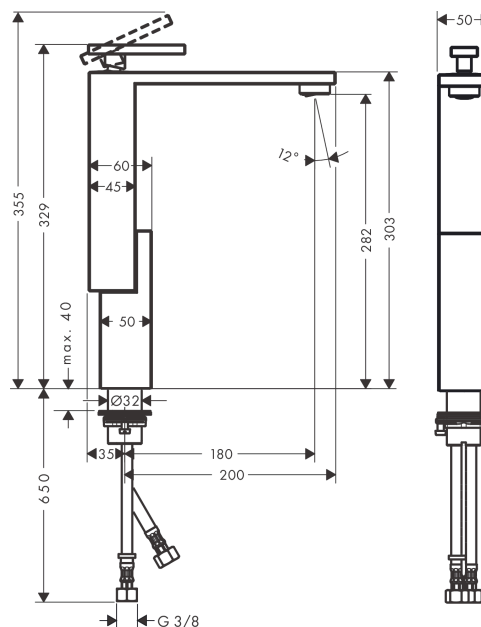

AXOR Edge

Смеситель для раковины, однорычажный, 280, со сливным клапаном Push-Open, с алмазной огранкой

Поверхности : полир. черный хром Артикульный номер: 46031330

Описание

Характеристики

- состоит из: однорычажный смеситель для раковины, слив/перелив
- ComfortZone 280
- выступ 180 мм
- обычная струя
- расход воды при 3 барах: 4.6 л/мин
- M25 LS
- регулируемое ограничение температуры
- подходит для проточных водонагревателей
- сливной клапан Push-Open G 1 ¼
- материал сливного набора: металл
- вид соединения: соединительные шланги G ¾

Технология

Продукт

Чертеж

График расхода воды