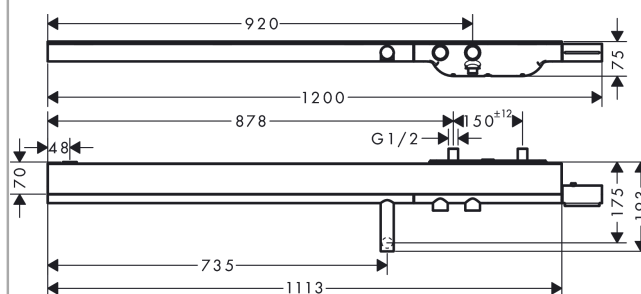

AXOR ShowerSolutions

Термостат для ванны, 1200, внешнего монтажа

Поверхности : хром Артикулный номер: 45421000

Описание

Характеристики

- 2 потребителя
- возможно одновременное включение 2 потребителей (душей)
- межосевое подключение: 150 мм ± 12 мм
- расход воды изливом на ванны при 3 барах: 20 л/мин
- расход воды ручным душем при 3 барах: 16 л/мин
- клапан Select, картридж термостата
- предохранительный ограничитель при 40°C
- регулируемое ограничение температуры
- клапан обратного тока воды
- с шумопоглотителем
- материал рукоятки: металл
- из безопасного стекла
- поверхность полочки: зеркальное стекло
- вид соединения: 1/2"
- величина соединения: DN15
- грязеулавливающий фильтр входит в комплект поставки

Технология

Продукт

Чертеж

AXOR ShowerSolutions

Термостат для ванны, 1200, внешнего монтажа

Поверхности : хром Артикульный номер: 45421000

График расхода воды