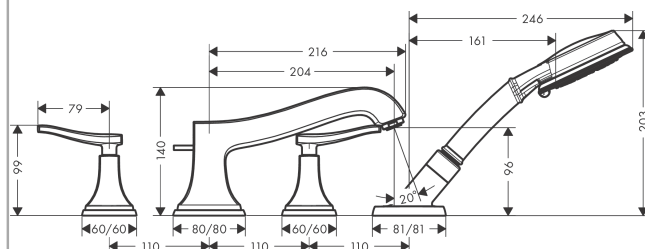

Metropol Classic

Смеситель на край ванны, на 4 отверстия, с рычаговыми ручьяками

Поверхности : хром / под золото Артикулный номер: 31441090

Описание

Характеристики

- состоит из: смеситель на край ванны, на 4 отверстия, ручной душ, шланг для душа, держатель для душа
- выступ 204 мм
- вид соединения: скрытая часть
- расход воды при 3 барах: 22 л/мин
- керамический узел смешивания
- с переключателем вакуумного типа
- клапан обратного тока воды
- величина соединения: DN15

Технология

Продукт

Чертеж

График расхода воды