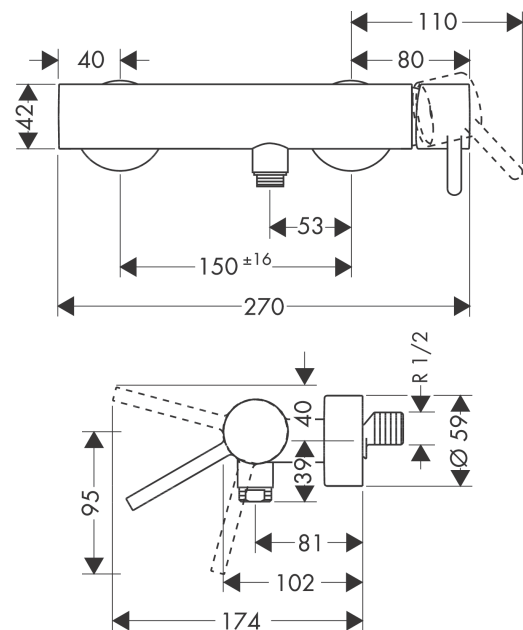

AXOR Starck

Смеситель для душа, однорычажный, внешнего монтажа, с круглой рычаговой ручкой
 Поверхности : полированный черный хром Артикульный номер: 10611330

Описание

Характеристики

- 1 потребитель
- вид соединения: S-образные эксцентрики
- межосевое подключение: 150 мм ± 16 мм
- расход воды при 3 барах: 22 л/мин
- керамический узел смешивания
- мин. рабочее давление: 1 бар
- макс. рабочее давление: 10 бар
- регулируемое ограничение температуры
- клапан обратного тока воды
- с шумопоглотителем
- подходит для проточных водонагревателей
- шланговое подсоединение DN15
- величина соединения: DN15

Продукт

Чертеж

AXOR Starck

Смеситель для душа, однорычажный, внешнего монтажа, с круглой рычаговой ручкой

Поверхности : полированный черный хром Артикульный номер: 10611330

График расхода воды