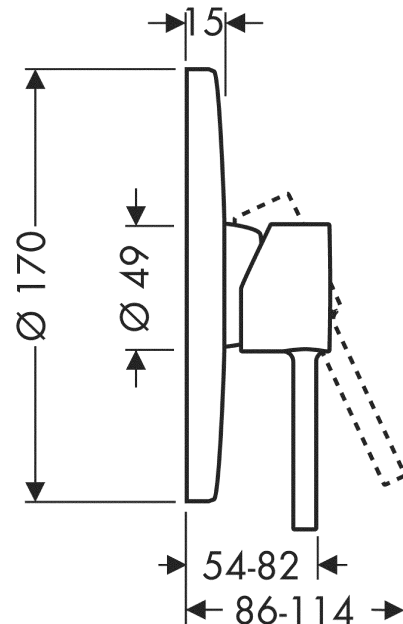

AXOR Starck

Смеситель для душа, однорычажный, скрытого монтажа, с круглой рычаговой ручкой
Поверхности : **brushed brass** Артикульный номер: **10616950**

Описание

Характеристики

- 1 потребитель
- вид соединения: скрытая часть
- расход воды при 3 барах: 29.3 л/мин
- керамический узел смешивания
- мин. рабочее давление: 1 бар
- макс. рабочее давление: 10 бар
- регулируемое ограничение температуры
- с шумопоглотителем
- подходит для проточных водонагревателей

Продукт

Чертеж

График расхода воды