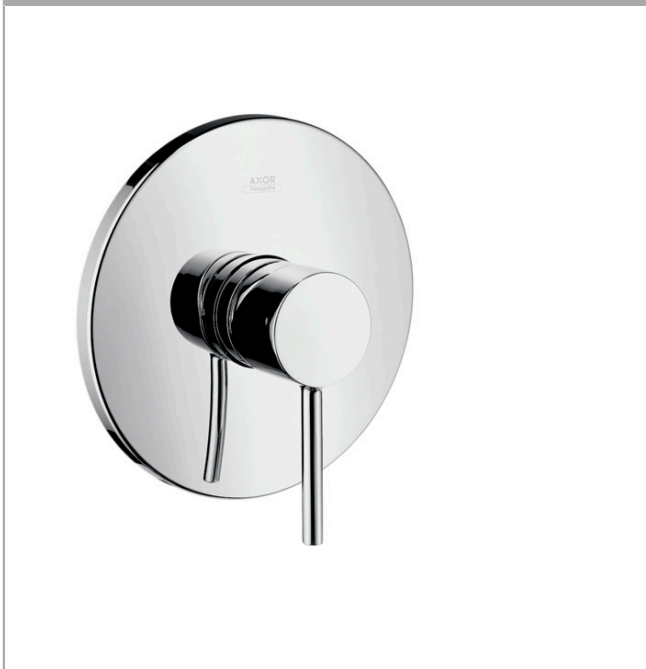

AXOR Starck

Смеситель для душа, однорычажный, скрытого монтажа, с круглой рычаговой ручкой
Поверхности : **brushed brass** Артикульный номер: **10616950**

Описание

Характеристики

- 1 потребитель
- вид соединения: скрытая часть
- расход воды при 3 барах: 29.3 л/мин
- керамический узел смешивания
- мин. рабочее давление: 1 бар
- макс. рабочее давление: 10 бар
- регулируемое ограничение температуры
- с шумопоглотителем
- подходит для проточных водонагревателей

Продукт