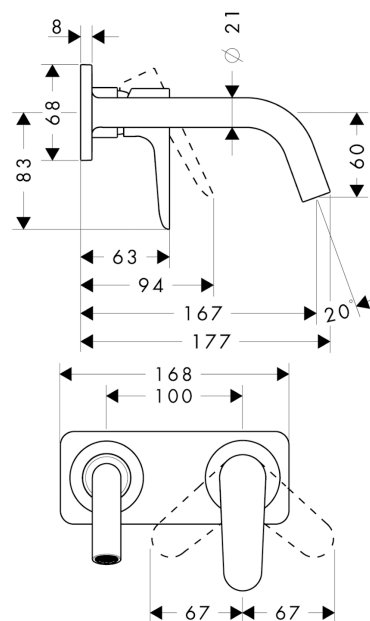

AXOR Citterio M

Смеситель для раковины, однорычажный, настенный, с изливом 167 мм, с панелью

Поверхности : шлиф. красное золото Артикулный номер: 34112310

Описание

Характеристики

- состоит из: смеситель для раковины, однорычажный, скрытого монтажа, настенный, слив/перелив
- выступ 167 мм
- обычная струя
- расход воды при 3 барах: 5 л/мин
- керамический узел смешивания
- регулируемое ограничение температуры
- подходит для проточных водонагревателей
- сливной набор без опции перекрытия стока
- величина соединения DN15
- с возможностью размещения рукоятки справа или слева

Технология

Продукт

Чертеж

График расхода воды