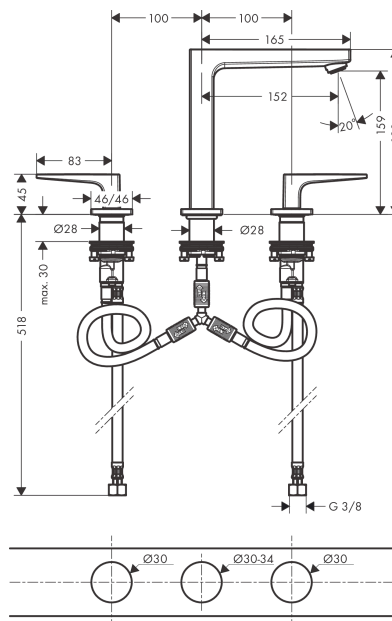

Metropol

Смеситель для раковины 160, на 3 отверстия, с рычаговыми ручками, со сливным клапаном Push-Open

Поверхности : хром Артикульный номер: 32515000

Описание

Характеристики

- состоит из: смеситель для раковины, на 3 отверстия, слив/перелив
- ComfortZone 160
- выступ 152 мм
- расход воды при 3 барах: 5 л/мин
- с керамическими вентилями для горячей/холодной воды 90°
- подходит для проточных водонагревателей
- сливной клапан Push-Open G 1 ¼
- материал сливного набора: металл
- вид соединения: соединительные шланги G ¾

Технология

Продукт

Чертеж

График расхода воды

- ① With flow limiter
- ② Без ограничитель расхода