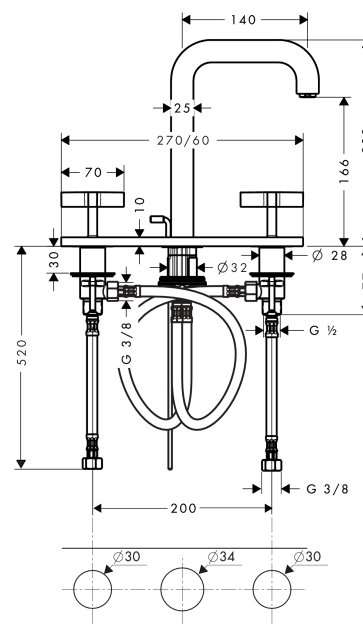

AXOR Citterio

Смеситель для раковины, на 3 отверстия, 170, с изливом 140 мм, с крестообразными рукоятками, с панелью, со сливным гарнитуром

Поверхности : полированное золото Артикульный номер: 39134990

Описание

Характеристики

- состоит из: Смеситель для раковины, на 3 отверстия, слив/перелив
- ComfortZone 170
- выступ 140 мм
- обычная струя
- расход воды при 3 барах: 5 л/мин
- керамический узел смешивания
- подходит для проточных водонагревателей
- донный клапан, 1¼"
- величина соединения DN15
- можно использовать только на ровных, гладких поверхностях

Технология

Продукт

Чертеж

График расхода воды

- ① With flow limiter
  ② Без ограничитель расхода