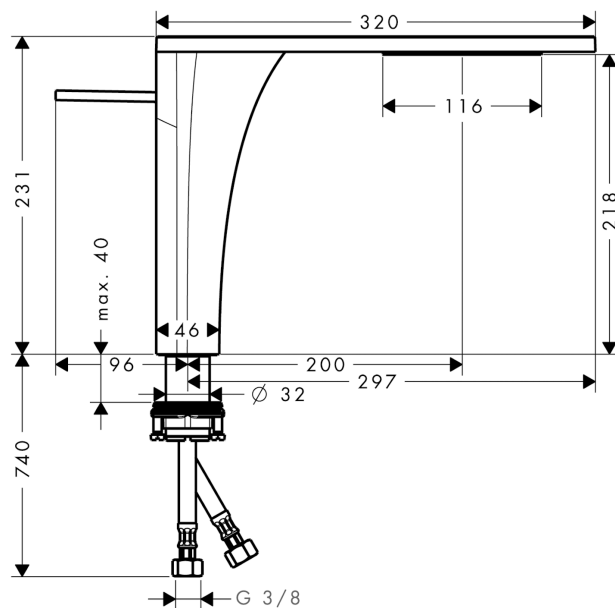

AXOR Massaud

Смеситель для раковины, однорычажный, 220, для накладной раковины, с незапираемым сливным набором

Поверхности : шлиф.под золото Артикулный номер: 18020250

Описание

Характеристики

- состоит из: однорычажный смеситель для раковины, слив/перелив
- ComfortZone 220
- выступ 200 мм
- ливневая струя
- расход воды при 3 барах: 4 л/мин
- керамический узел смешивания джойстикового типа
- подходит для проточных водонагревателей
- сливной набор без опции перекрытия стока
- величина соединения DN15

Технология

Награды за дизайн

Продукт

Чертеж

График расхода воды