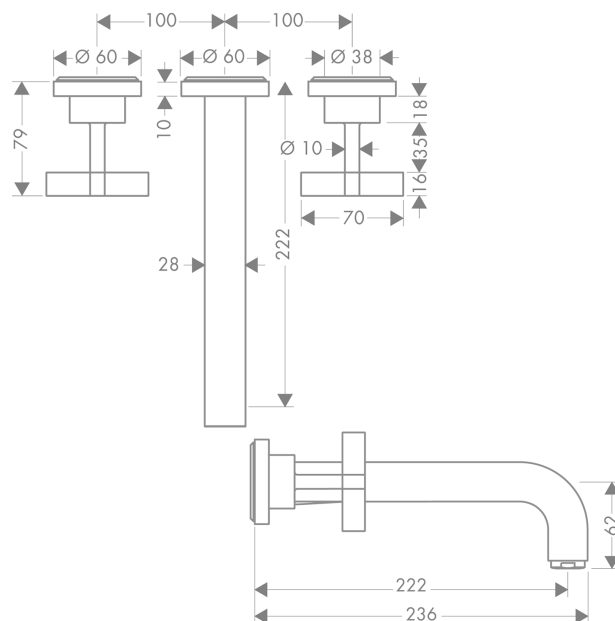

AXOR Citterio

Скрытая часть смесителя для раковины, на 3 отверстия, скрытого монтажа, с изливом 222 мм, с крестообразными рукоятками, с отдельными розетками

Поверхности : шлиф. черный хром Артикульный номер: 39143340

Описание

Характеристики

- состоит из: смеситель для раковины на 3 отверстия, настенный, для скрытого монтажа, слив/перелив
- выступ 222 мм
- обычная струя
- расход воды при 3 барах: 5 л/мин
- керамический узел смешивания
- подходит для проточных водонагревателей
- сливной набор без опции перекрытия стока
- величина соединения DN15

Технология

Продукт

Чертеж

График расхода воды