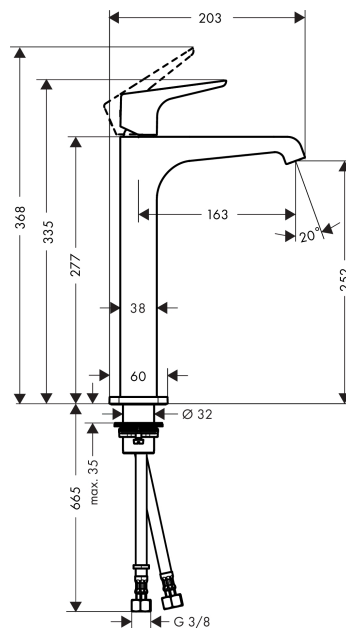

AXOR Citterio E

Смеситель для раковины, однорычажный, 250, с рычаговой рукояткой, для накладной раковины, со сливным гарнитуром

Поверхности : шлиф. красное золото Артикульный номер: 36113310

Описание

Характеристики

- состоит из: однорычажный смеситель для раковины, слив/перелив
- ComfortZone 250
- выступ 163 мм
- ламинарная струя
- расход воды при 3 барах: 5 л/мин
- керамический узел смешивания
- регулируемое ограничение температуры
- подходит для проточных водонагревателей
- сливной набор без опции перекрытия стока
- вид соединения: соединительные шланги G 3/8

Технология

Награды за дизайн

reddot award 2015
winner

reddot award 2016
winner

Продукт

Чертеж

График расхода воды