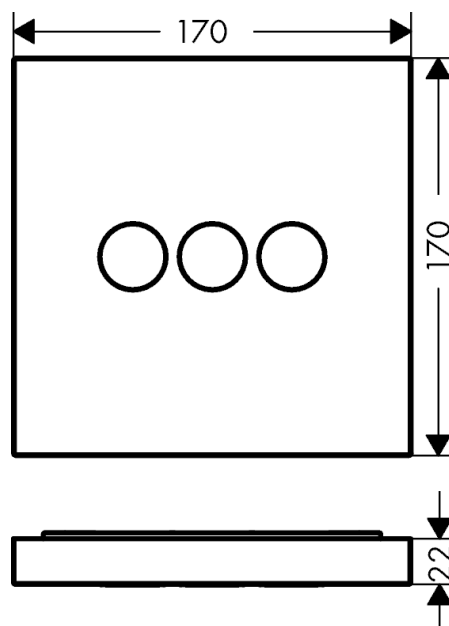

AXOR ShowerSelect

Вентиль для 3 потребителей, квадратный, CM

Поверхности : полированное красное золото

Артикульный номер: 36717300

Описание

Характеристики

- 3 потребителя
- возможно одновременное включение нескольких потребителей
- максимальный расход воды при 3 бар: 30 л/мин
- вид соединения: скрытая часть
- Термостат поставляется с кнопками ручной душ, Rain large, Waterfall

Технология

Награды за дизайн

reddot award 2016
winner

Продукт

Чертеж

График расхода воды