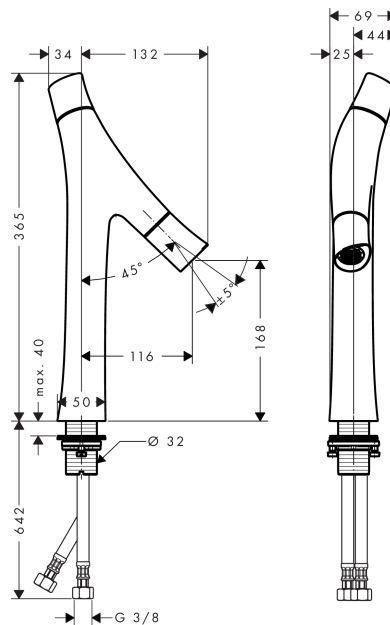

- состоит из: двурычажный смеситель для раковины, слив/перелив
- ComfortZone 170
- выступ 116 мм
- душевая струя
- регулируемый формирователь струи
- расход воды при 3 барах: 3.5 л/мин
- расход воды в режиме Booster: 5 л/мин
- керамический картридж для регулировки температуры
- керамический вентиль для регулировки объема воды
- регулируемое ограничение температуры
- раздельная регулировка температуры / объема воды
- с изолированной подачей воды
- подходит для проточных водонагревателей
- сливной набор без опции перекрытия стока
- величина соединения DN15

Технология

Награды за дизайн

reddot design award
best of the best 2013

Продукт

Чертеж

AXOR Starck Organic

Смеситель для раковины, с двумя рукоятками, 170, для накладной раковины, с незапираемым сливным набором

Поверхности : **brushed brass** Артикульный номер: **12012950**

График расхода воды