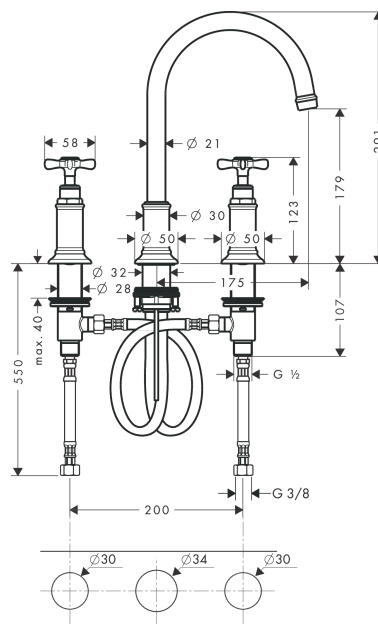

AXOR Montreux

Смеситель для раковины, на 3 отверстия, 180, с крестообразными ручками, со сливным гарнитуром

Поверхности : полир. красное золото Артикульный номер: 16513300

Описание

Характеристики

- состоит из: Смеситель для раковины, на 3 отверстия, слив/перелив
- ComfortZone 180
- выступ 175 мм
- угол поворота излива: 120°
- обычная струя
- расход воды при 3 барах: 5 л/мин
- с керамическими вентилями для горячей/холодной воды 90°
- подходит для проточных водонагревателей
- донный клапан, 1¼"
- величина соединения DN15

Технология

Продукт

Чертеж

График расхода воды