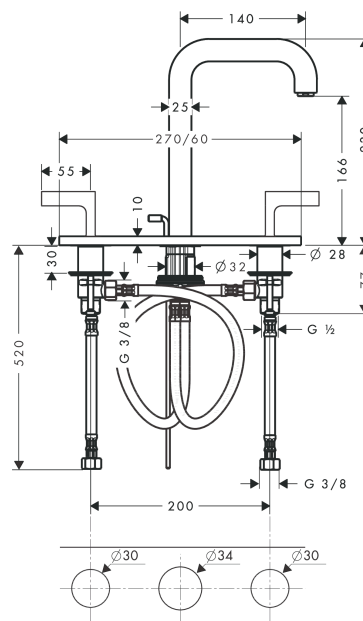

AXOR Citterio

Смеситель для раковины, на 3 отверстия, 170, с изливом 140 мм, с рычаговыми ручками, с панелью, со сливным гарнитуром

Поверхности : шлиф. золото Артикулный номер: 39136250

Описание

Характеристики

- состоит из: смеситель для раковины, на 3 отверстия, слив/перелив
- ComfortZone 170
- выступ 140 мм
- обычная струя
- расход воды при 3 барах: 5 л/мин
- с керамическими вентилями для горячей/холодной воды 90°
- подходит для проточных водонагревателей
- донный клапан, 1 1/4"
- вид соединения: соединительные шланги G 3/8
- можно использовать только на ровных, гладких поверхностях

Технология

Продукт

Чертеж

График расхода воды