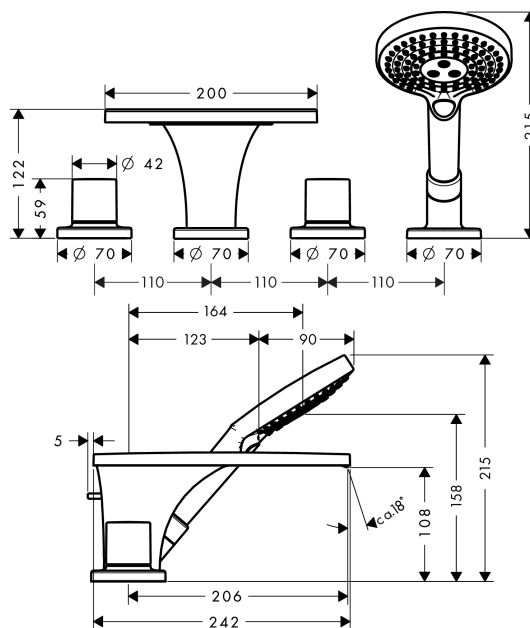

AXOR Massaud

Смеситель для ванны, на 4 отверстия, монтаж на плитку

Поверхности : **brushed brass** Артикульный номер: **18453950**

Описание

Характеристики

- состоит из: смеситель для ванны на 3 отверстия, монтаж на плитку, ручной душ, шланг для душа, держатель для душа
- выступ 206 мм
- вид соединения: скрытая часть
- тип струи смесителя: ливневая струя
- тип струи ручного душа: Rain, RainAir, Whirl
- максимальное расстояние, на которое вытягивается ручной душ: 1,10 м
- расход воды при 3 барах: 18 л/мин
- керамический узел смешивания
- мин. рабочее давление 1 бар
- макс. рабочее давление: 10 бар
- нерегулируемое ограничение температуры
- с переключателем вакуумного типа
- клапан обратного тока воды
- величина соединения: DN15

Технология

Продукт

Чертеж