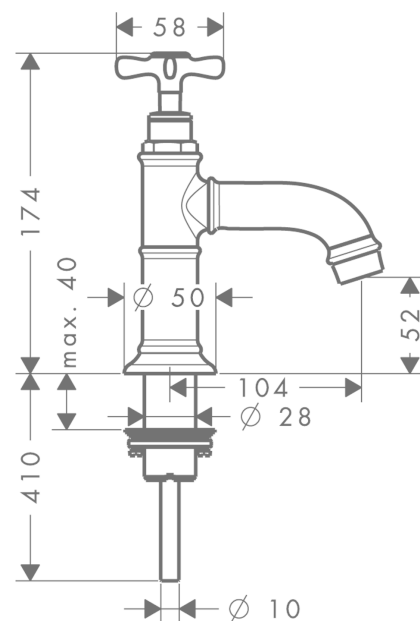

AXOR Montreux

Кран, 50, с рычажной ручкой, без сливного набора

Поверхности : **шлиф. никель** Артикульный номер: **16530820**

Описание

Характеристики

- ComfortZone 50
- выступ 104 мм
- обычная струя
- расход воды при 3 барах: 5 л/мин
- с керамическим вентилем 90°
- только для холодной воды
- величина соединения DN15

Технология

Продукт

Чертеж

График расхода воды