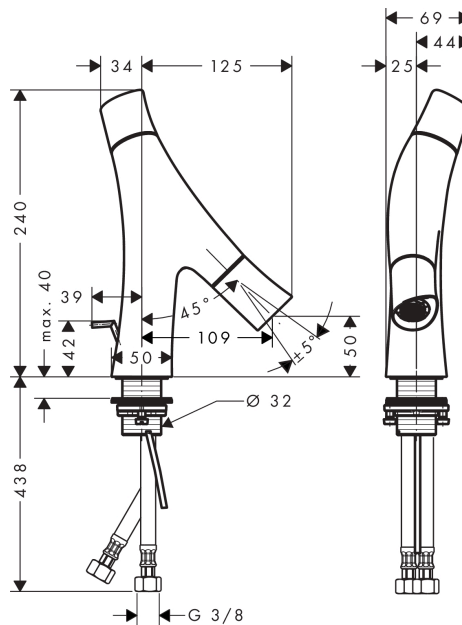

AXOR Starck Organic

Смеситель для раковины, с двумя ручками, 50, для гостевой раковины, со сливным гарнитуром

Поверхности : шлиф. бронза Артикулный номер: 12014140

Описание

Характеристики

- состоит из: двурычажный смеситель для раковины, слив/перелив
- ComfortZone 50
- выступ 109 мм
- душевая струя
- регулируемый формирователь струи
- расход воды при 3 барах: 3.5 л/мин
- расход воды в режиме Booster: 5 л/мин
- керамический картридж для регулировки температуры
- керамический вентиль для регулировки объема воды
- регулируемое ограничение температуры
- раздельная регулировка температуры / объема воды
- с изолированной подачей воды
- подходит для проточных водонагревателей
- донный клапан, 1 1/4"
- величина соединения DN15

Технология

Награды за дизайн

reddot design award
best of the best 2013

Продукт

Чертеж

AXOR Starck Organic

Смеситель для раковины, с двумя ручьями, 50, для гостевой раковины, со сливным гарнитуром

Поверхности : шлиф. бронза Артикульный номер: 12014140

График расхода воды