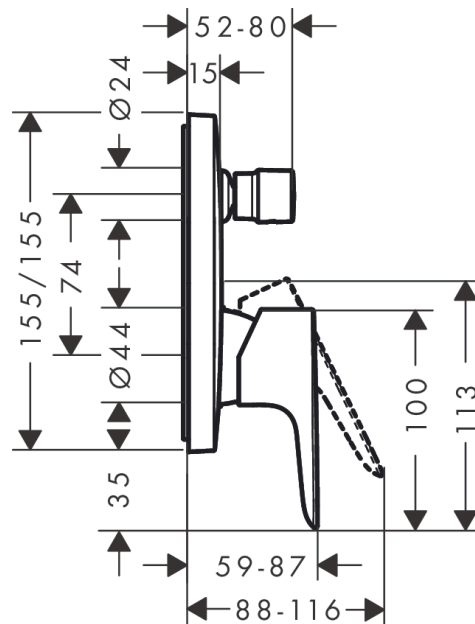

Talis E

Смеситель для ванны, однорычажный, СМ

Поверхности : полир. золото Артикулный номер: 71745990

Описание

Характеристики

- вид соединения: скрытая часть
- керамический узел смешивания
- регулируемое ограничение температуры
- с переключателем вакуумного типа
- с шумопоглотителем

Продукт

Чертеж

График расхода воды