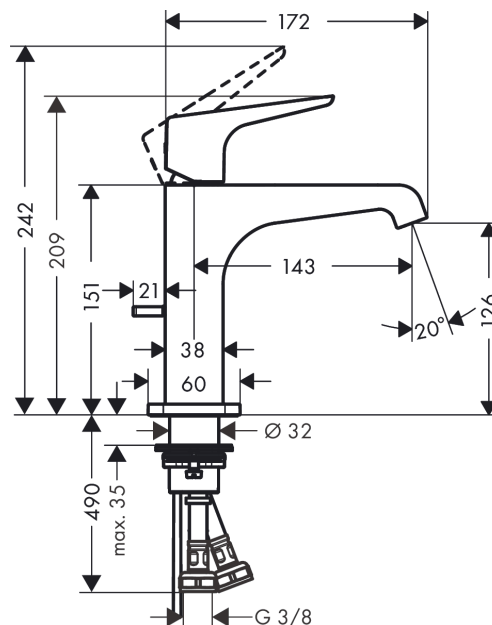

AXOR Citterio E

Смеситель для раковины, однорычажный, 130, с рычаговой рукояткой, со сливным гарнитуром

Поверхности : шлиф.черный хром Артикульный номер: 36110340

Описание

Характеристики

- состоит из: однорычажный смеситель для раковины, слив/перелив
- ComfortZone 130
- выступ 143 мм
- ламинарная струя
- расход воды при 3 барах: 5 л/мин
- керамический узел смешивания
- регулируемое ограничение температуры
- подходит для проточных водонагревателей
- донный клапан, 1¼"
- величина соединения DN15

Технология

Награды за дизайн

reddot award 2015
winner

reddot award 2016
winner

Продукт

Чертеж

График расхода воды