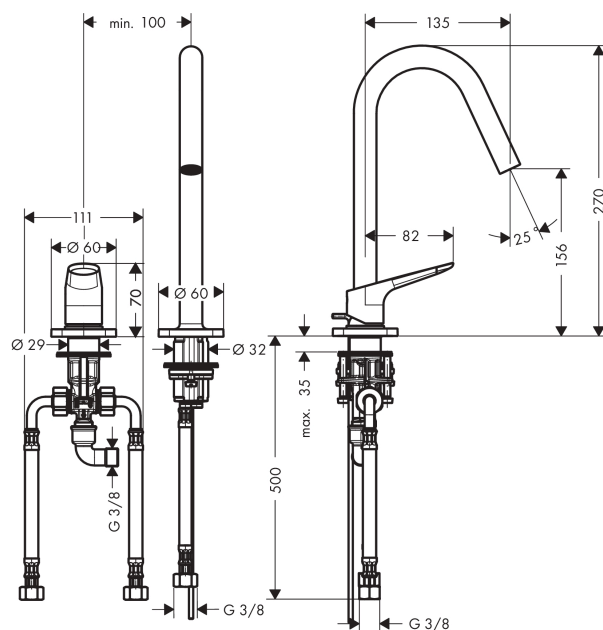

AXOR Citterio M

Смеситель для раковины, на 2 отверстия , 160, со сливным гарнитуром

Поверхности : **шлиф. медь** Артикульный номер: **34132950**

Описание

Характеристики

- состоит из: смеситель для раковины на 2 отверстия, слив/перелив
- ComfortZone 160
- выступ 135 мм
- обычная струя
- расход воды при 3 барах: 5 л/мин
- керамический узел смешивания
- регулируемое ограничение температуры
- подходит для проточных водонагревателей
- донный клапан, 1 1/4"
- величина соединения DN15
- допустимы различные варианты местоположения излива и рукоятки

Технология

Продукт

Чертеж

График расхода воды