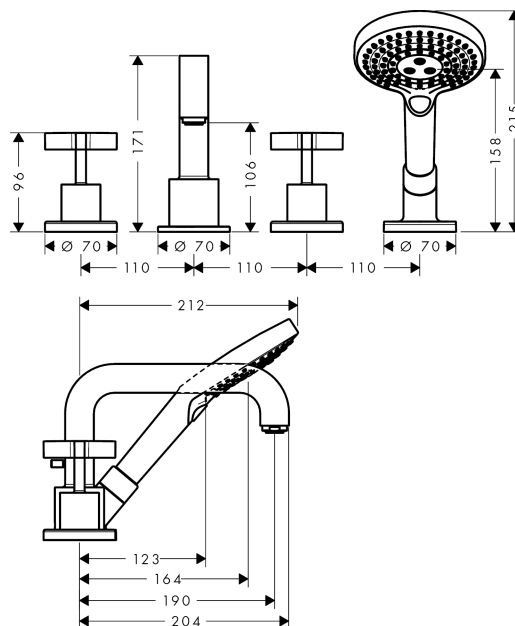

AXOR Citterio

Смеситель на край ванны, на 4 отверстия, с крестообразными рукоятками, с отдельными розетками

Поверхности : **brushed brass** Артикульный номер: **39445950**

Описание

Характеристики

- состоит из: Смеситель на край ванны, на 4 отверстия, ручной душ, шланг для душа, держатель для душа
- выступ 190 мм
- вид соединения: скрытая часть
- тип струи смесителя: обычная струя
- тип струи ручного душа: Rain, RainAir, Whirl
- максимальное расстояние, на которое вытягивается ручной душ: 1,10 м
- керамический узел смешивания
- мин. рабочее давление 1 бар
- макс. рабочее давление: 10 бар
- нерегулируемое ограничение температуры
- с переключателем вакуумного типа
- клапан обратного тока воды
- величина соединения: DN15

Технология

Продукт

Чертеж

AXOR Citterio

Смеситель на край ванны, на 4 отверстия, с крестообразными ручьями, с отдельными розетками

Поверхности : **brushed brass** Артикульный номер: **39445950**

График расхода воды