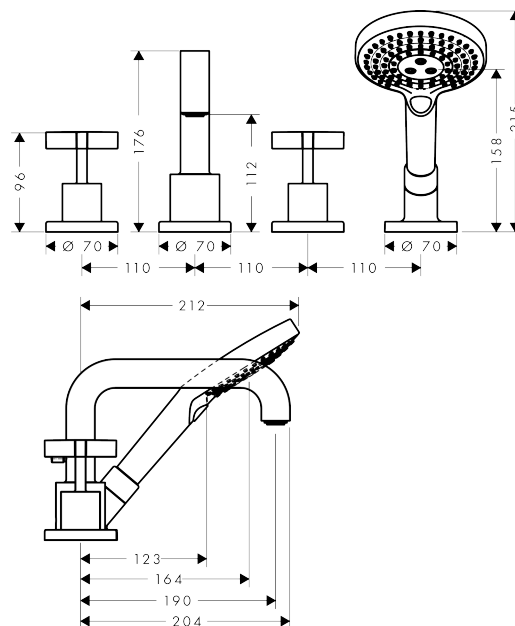

AXOR Citterio

Смеситель для ванны, на 4 отверстия, монтаж на плитку, с крестообразными рукоятками, с отдельными розетками

Поверхности : полированное золото Артикульный номер: 39453990

Описание

Характеристики

- состоит из: смеситель для ванны на 3 отверстия, монтаж на плитку, ручной душ, шланг для душа, держатель для душа
- выступ 190 мм
- вид соединения: скрытая часть
- тип струи смесителя: обычная струя
- тип струи ручного душа: Rain, RainAir, Whirl
- максимальное расстояние, на которое вытягивается ручной душ: 1,10 м
- керамический узел смешивания
- мин. рабочее давление 1 бар
- макс. рабочее давление: 10 бар
- нерегулируемое ограничение температуры
- с переключателем вакуумного типа
- клапан обратного тока воды
- величина соединения: DN15

Технология

Продукт

Чертеж

AXOR Citterio

Смеситель для ванны, на 4 отверстия, монтаж на плитку, с крестообразными ручьями, с отдельными розетками

Поверхности : полированное золото Артикульный номер: 39453990

График расхода воды