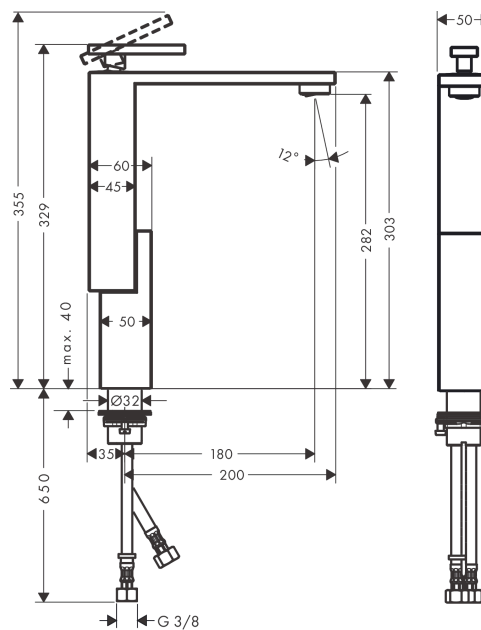

AXOR Edge

Смеситель для раковины, однорычажный, 280, со сливным клапаном Push-Open, с алмазной огранкой

Поверхности : полир. золото Артикулный номер: 46031990

Описание

Характеристики

- состоит из: однорычажный смеситель для раковины, слив/перелив
- ComfortZone 280
- выступ 180 мм
- обычная струя
- расход воды при 3 барах: 4.6 л/мин
- M25 LS
- регулируемое ограничение температуры
- подходит для проточных водонагревателей
- сливной клапан Push-Open G 1 ¼
- материал сливного набора: металл
- вид соединения: соединительные шланги G ¾

Технология

Продукт

Чертеж

График расхода воды