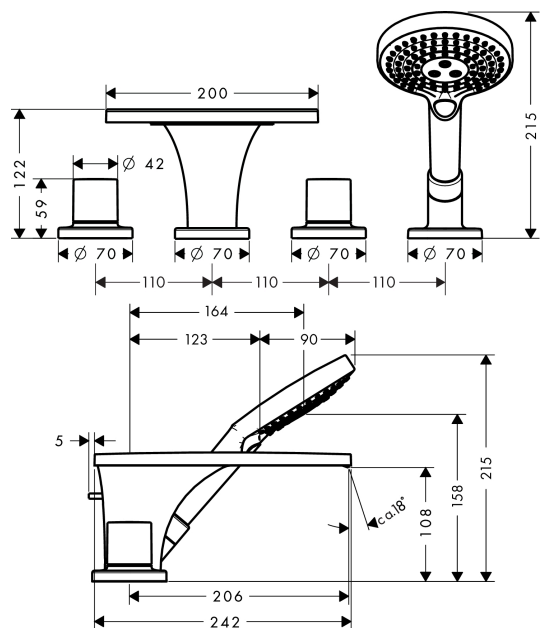

AXOR Massaud

Смеситель для ванны, на 4 отверстия, монтаж на плитку

Поверхности : **шлиф.черный хром** Артикульный номер: **18453340**

Описание

Характеристики

- состоит из: смеситель для ванны на 3 отверстия, монтаж на плитку, ручной душ, шланг для душа, держатель для душа
- выступ 206 мм
- вид соединения: скрытая часть
- тип струи смесителя: ливневая струя
- тип струи ручного душа: Rain, RainAir, Whirl
- максимальное расстояние, на которое вытягивается ручной душ: 1,10 м
- расход воды при 3 барах: 18 л/мин
- керамический узел смешивания
- мин. рабочее давление 1 бар
- макс. рабочее давление: 10 бар
- нерегулируемое ограничение температуры
- с переключателем вакуумного типа
- клапан обратного тока воды
- величина соединения: DN15

Технология

Продукт

Чертеж

AXOR Massaud

Смеситель для ванны, на 4 отверстия, монтаж на плитку

Поверхности : **шлиф.черный хром** Артикульный номер: **18453340**

График расхода воды