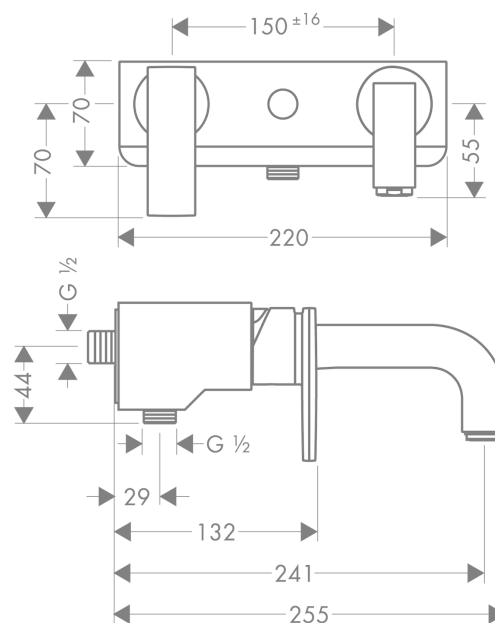

AXOR Citterio

Смеситель для ванны, однорычажный, внешнего монтажа, с ручкой-петлей

Поверхности : полированное золото   Артикульный номер: 39400990

Описание

Характеристики

- выступ 241 мм
- вид соединения: G ½
- межосевое подключение: 150 мм ± 16 мм
- тип струи смесителя: обычная струя
- керамический узел смешивания
- мин. рабочее давление 1 бар
- макс. рабочее давление: 10 бар
- регулируемое ограничение температуры
- с переключателем вакуумного типа
- клапан обратного тока воды
- с шумопоглотителем
- подходит для проточных водонагревателей
- величина соединения: DN15

Технология

Продукт

Чертеж