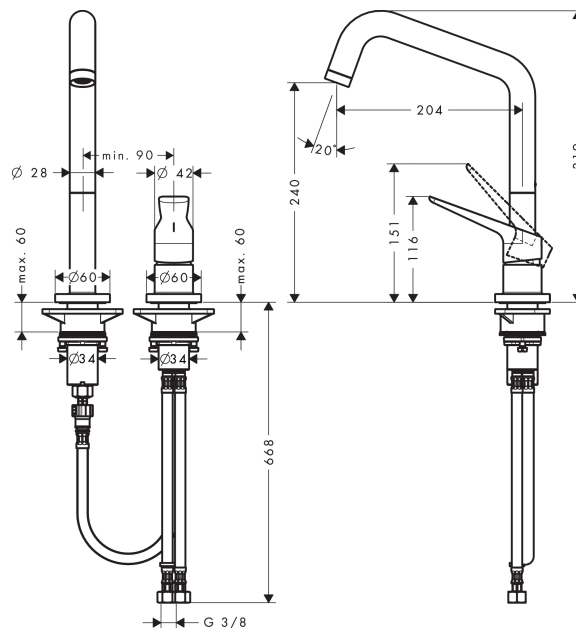

AXOR Citterio M

Кухонный смеситель, однорычажный, на 2 отверстия, 240, с поворотным изливом

Поверхности : **шлиф.никель** Артикульный номер: **34820820**

Описание

Характеристики

- ComfortZone 240
- угол поворота излива: регулировка на 3 уровня, на 110°, 150° или 360°
- обычная струя
- душевой шланг Quick-Connect
- величина соединения: DN15
- расход воды 13 л/мин
- керамический узел смешивания
- соединительные шланги G 3/8
- встроенный клапан обратного тока воды
- подходит для проточных водонагревателей

Технология

Награды за дизайн

Продукт

Чертеж

График расхода воды