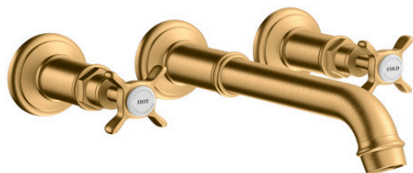

AXOR Montreux

Скрытая часть смесителя для раковины, на 3 отверстия, скрытого монтажа, с изливом
165-225 мм, с крестообразными рукоятками

Поверхности : brushed brass Артикулный номер: 16532950

Описание

Характеристики

- состоит из: смеситель для раковины на 3 отверстия, настенный, для скрытого монтажа, слив/перелив
- выступ 165 - 225 мм
- обычная струя
- расход воды при 3 барах: 5 л/мин
- с керамическими вентилями для горячей/холодной воды 90°
- подходит для проточных водонагревателей
- сливной набор без опции перекрытия стока
- величина соединения DN15

Технология

Продукт