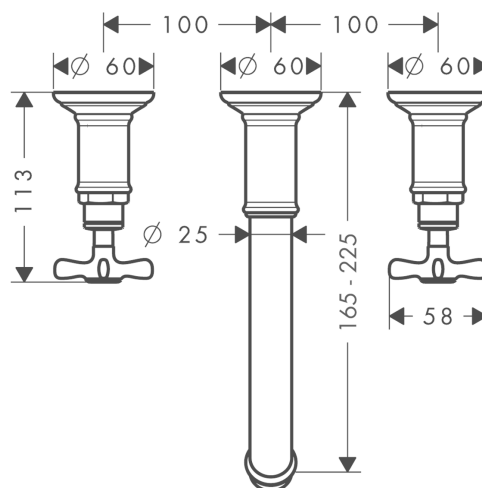

AXOR Montreux

Скрытая часть смесителя для раковины, на 3 отверстия, скрытого монтажа, с изливом
165-225 мм, с крестообразными рукоятками

Поверхности : brushed brass Артикулный номер: 16532950

Описание

Характеристики

- состоит из: смеситель для раковины на 3 отверстия, настенный, для скрытого монтажа, слив/перелив
- выступ 165 - 225 мм
- обычная струя
- расход воды при 3 барах: 5 л/мин
- с керамическими вентилями для горячей/холодной воды 90°
- подходит для проточных водонагревателей
- сливной набор без опции перекрытия стока
- величина соединения DN15

Технология

Продукт

Чертеж

График расхода воды