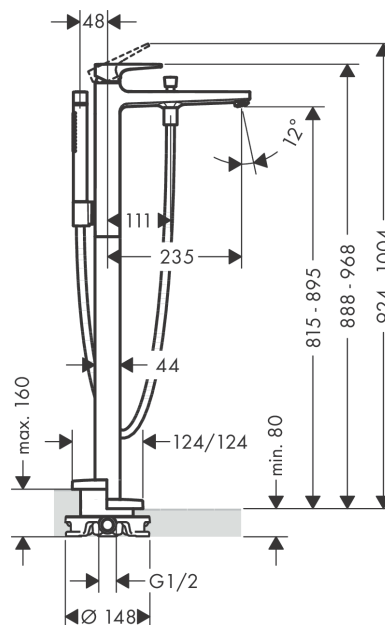

Metropol

Смеситель для ванны, однорычажный, напольный, с рычаговой ручкой

Поверхности : **матовый черный** Артикульный номер: **32532670**

Описание

Характеристики

- состоит из: смеситель для ванны напольный, ручной душ-«палочка», шланг для душа, держатель для душа
- выступ 235 мм
- вид соединения: скрытая часть
- тип струи смесителя: обычная струя
- тип струи ручного душа: Rain, MonoRain
- расход воды при 3 барах: 18 л/мин
- керамический узел смешивания
- мин. рабочее давление 1 бар
- макс. рабочее давление: 10 бар
- регулируемое ограничение температуры
- с переключателем вакуумного типа
- клапан обратного тока воды
- величина соединения: DN15

Технология

Продукт

Чертеж

Metropol

Смеситель для ванны, однорычажный, напольный, с рычаговой ручкой

Поверхности : матовый черный Артикульный номер: 32532670

График расхода воды