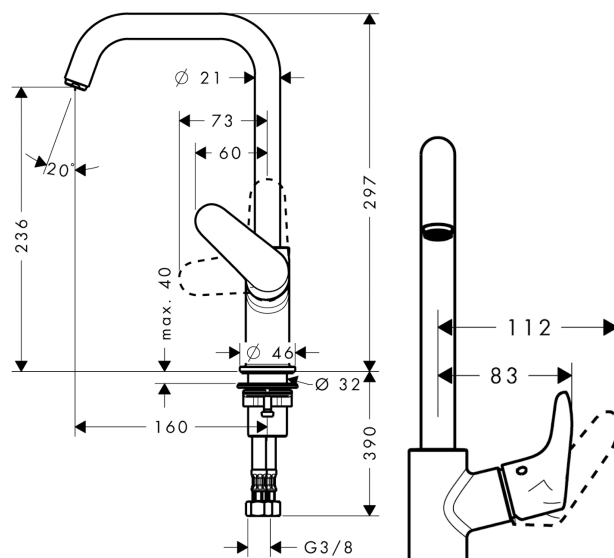

Focus

Смеситель для раковины 240, однорычажный, без сливного набора, с поворотным изливом 120°

Поверхности : хром Артикулный номер: 31519000

Описание

Характеристики

- ComfortZone 240
- выступ 160 мм
- угол поворота излива: 120°
- обычная струя
- расход воды при 3 барах: 5 л/мин
- керамический узел смешивания
- регулируемое ограничение температуры
- подходит для проточных водонагревателей
- вид соединения: соединительные шланги G 3/8
- рукоятка расположена у основания корпуса (не подходит для раковины в форме таза)

Технология

Награды за дизайн

reddot design award

Продукт

Чертеж

График расхода воды