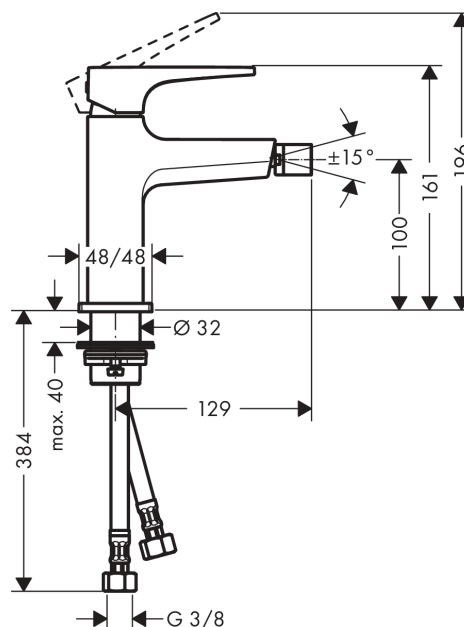

Metropol

Смеситель для биде, однорычажный, со сливным клапаном Push-Open

Поверхности : матовый черный Артикулный номер: 32520670

Описание

Характеристики

- состоит из: однорычажный смеситель для биде, слив/перелив
- выступ 129 мм
- формирователь струи с шарнирным соединением
- ламинарная струя
- расход воды при 3 барах: 7.2 л/мин
- керамический узел смешивания
- регулируемое ограничение температуры
- подходит для проточных водонагревателей
- материал сливного набора: металл
- величина соединения DN15

Технология

Продукт

Чертеж

График расхода воды

- ① With flow limiter
- ② Без ограничитель расхода