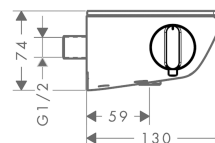

Ecostat Select

Термостат для душа BM - Renovation

Поверхности : **белый / хром** Артикулный номер: **13111400**

Описание

Характеристики

- 1 потребитель
- межосевое подключение: 150 мм ± 12 мм
- кнопка Ecostop ограничивает расход воды до 10 л/мин
- максимальный расход воды при 3 бар: 12 л/мин
- расход воды у ручного душа при давлении 3 бар: 12 л/мин
- картридж термостата, с керамическим вентилем 180°
- мин. рабочее давление: 1 бар
- макс. рабочее давление: 10 бар
- предохранительный ограничитель при 40°C
- регулируемое ограничение температуры
- с изолированной подачей воды
- клапан обратного тока воды
- с шумопоглотителем
- материал рукояток: металл
- из безопасного стекла
- поверхность полочки: цветовой вариант -000 - зеркальное стекло; цветовой вариант -400 - белое стекло
- для монтажа на соединительную резьбу G 1/2
- вид соединения: S-образные эксцентрики
- величина соединения: DN15
- грязеулавливающий фильтр входит в комплект поставки

Технология

Продукт

Чертеж

Ecostat Select

Термостат для душа **BM - Renovation**

Поверхности : **белый / хром** Артикульный номер: **13111400**

График расхода воды