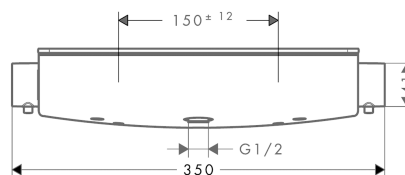

Ecostat Select

Термостат для душа BM - Renovation

Поверхности : **белый / хром** Артикулный номер: **13111400**

Описание

Характеристики

- 1 потребитель
- межосевое подключение: 150 мм ± 12 мм
- кнопка Ecostop ограничивает расход воды до 10 л/мин
- максимальный расход воды при 3 бар: 12 л/мин
- расход воды у ручного душа при давлении 3 бар: 12 л/мин
- картридж термостата, с керамическим вентилем 180°
- мин. рабочее давление: 1 бар
- макс. рабочее давление: 10 бар
- предохранительный ограничитель при 40°C
- регулируемое ограничение температуры
- с изолированной подачей воды
- клапан обратного тока воды
- с шумопоглотителем
- материал рукояток: металл
- из безопасного стекла
- поверхность полочки: цветовой вариант -000 - зеркальное стекло; цветовой вариант -400 - белое стекло
- для монтажа на соединительную резьбу G 1/2
- вид соединения: S-образные эксцентрики
- величина соединения: DN15
- грязеулавливающий фильтр входит в комплект поставки

Технология

Продукт

Чертеж

Ecostat Select

Термостат для душа **BM - Renovation**

Поверхности : **белый / хром** Артикульный номер: **13111400**

График расхода воды