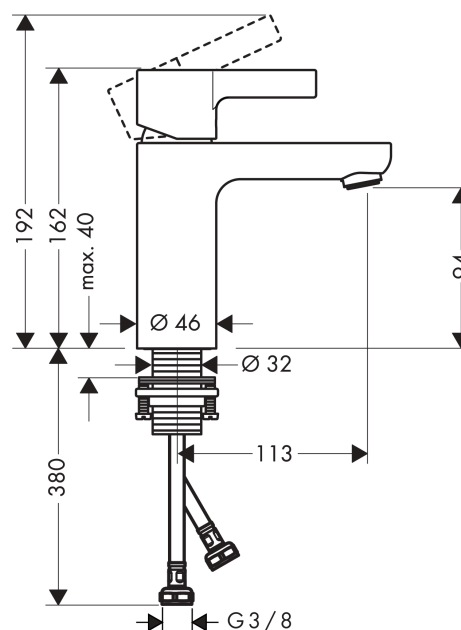

Metris S

Смеситель для раковины, однорычажный, без сливного набора

Поверхности : хром Артикулный номер: 31068000

Описание

Характеристики

- ComfortZone 100
- обычная струя
- расход воды при 3 барах: 5 л/мин
- керамический узел смешивания
- регулируемое ограничение температуры
- подходит для проточных водонагревателей
- вид соединения: соединительные шланги G 3/8

Технология

Продукт

Чертеж

График расхода воды