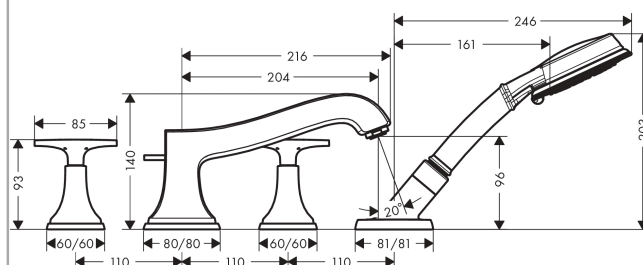

Metropol Classic

Смеситель на край ванны, на 4 отверстия, с крестовыми ручками

Поверхности : хром Артикульный номер: 31449000

Описание

Характеристики

- состоит из: смеситель на край ванны, на 4 отверстия, ручной душ, шланг для душа, держатель для душа
- выступ 204 мм
- вид соединения: скрытая часть
- расход воды при 3 барах: 22 л/мин
- керамический узел смешивания
- с переключателем вакуумного типа
- клапан обратного тока воды
- величина соединения: DN15

Технология

Продукт

Чертеж

График расхода воды