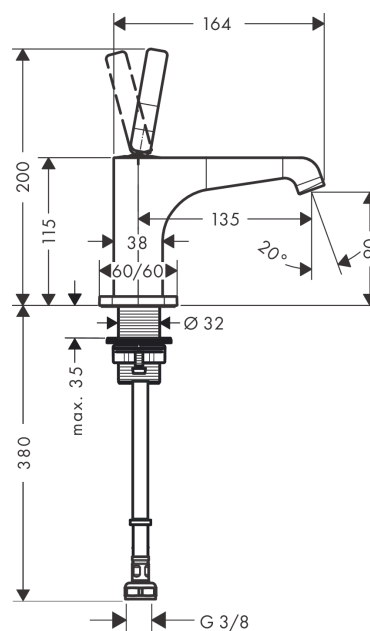

AXOR Citterio E

Кран, 90, без сливного набора

Поверхности : **шлиф. красное золото**   Артикульный номер: **36105310**

Описание

Характеристики

- ComfortZone 90
- выступ 135 мм
- ламинарная струя
- расход воды при 3 барах: 5 л/мин
- керамический узел смешивания джойстикового типа
- только для холодной воды
- сливной набор без опции перекрытия стока
- вид соединения: соединительный шланг G 3/8

Технология

Награды за дизайн

Продукт

Чертеж

График расхода воды