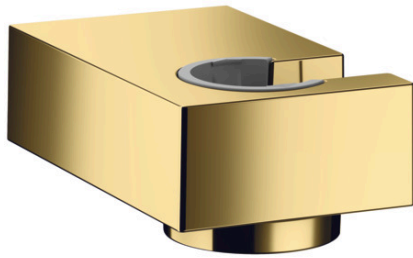

Держатель ручного душа Porter E

Поверхности : **полир. золото** Артикульный номер: **28387990**

Описание

Характеристики

- устойчивое положение упора
- для шлангов с конической гайкой
- металл

Продукт

Чертеж