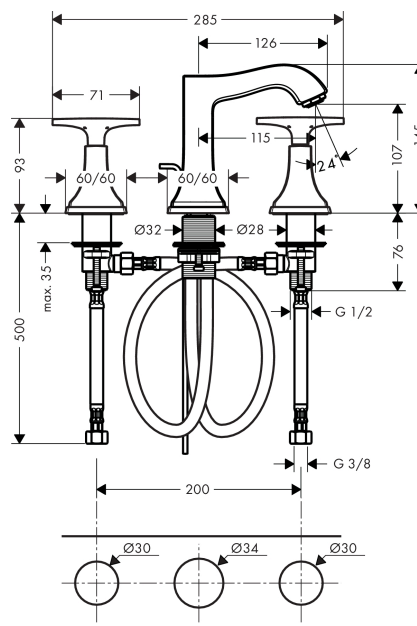

Metropol Classic

Смеситель для раковины 110, на 3 отверстия, с крестовыми ручками, со сливным гарнитуром

Поверхности : хром / под золото Артикулный номер: 31306090

Описание

Характеристики

- состоит из: смеситель для раковины, на 3 отверстия, слив/перелив
- ComfortZone 110
- выступ 115 мм
- обычная струя
- расход воды при 3 барах: 5 л/мин
- с керамическими вентилями для горячей/холодной воды 90°
- регулируемое ограничение температуры
- подходит для проточных водонагревателей
- донный клапан, 1¼"
- материал сливного набора: металл
- вид соединения: соединительные шланги G ¾"

Технология

Продукт

Чертеж

График расхода воды