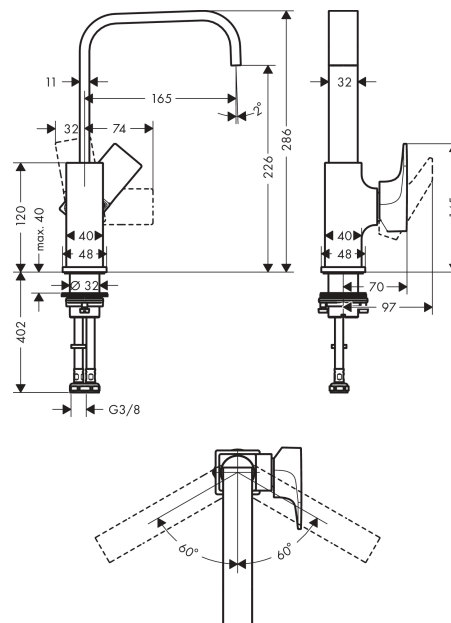

Metropol

Смеситель для раковины 230, однорычажный, с рычаговой ручкой, со сливным клапаном Push-Open

Поверхности : полир. золото Артикулный номер: 32511990

Описание

Характеристики

- состоит из: однорычажный смеситель для раковины, слив/перелив
- ComfortZone 230
- выступ 165 мм
- угол поворота излива: 120°
- обычная струя
- расход воды при 3 барах: 5 л/мин
- керамический узел смешивания
- регулируемое ограничение температуры
- подходит для проточных водонагревателей
- сливной клапан Push-Open G 1 ¼
- материал сливного набора: металл
- вид соединения: соединительные шланги G ¾
- ручка расположена у основания корпуса (не подходит для раковины в форме таза)

Технология

Награды за дизайн

Продукт

Чертеж

Metropol

Смеситель для раковины 230, однорычажный, с рычаговой рукояткой, со сливным клапаном Push-Open

Поверхности : полир. золото Артикульный номер: **32511990**

**График расхода воды**