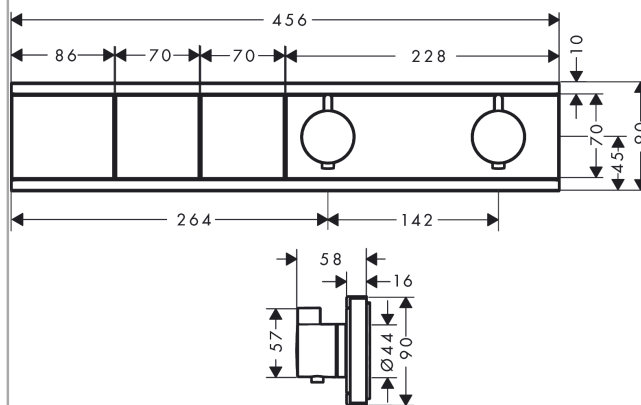

RainSelect

Термостат, скрытого монтажа, для 2 потребителей

Поверхности : матовый белый Артикульный номер: 15380700

15380700

Описание

Характеристики

- в зависимости от расхода и ситуации при установке, снижение расхода примерно на 50%, встроенная функция отключения
- 2 потребителя
- возможно одновременное включение нескольких потребителей
- кнопка Select включения / выключения для 2 потребителей
- максимальный расход воды при 3 бар: 26 л/мин
- картридж термостата, клапан Select
- мин. рабочее давление: 1 бар
- макс. рабочее давление: 10 бар
- предохранительный ограничитель при 40°C
- регулируемое ограничение температуры
- клапан обратного тока воды
- вид соединения: скрытая часть
- Термостат поставляется с кнопками ручной душ, PowderRain

Технология

Продукт

Чертеж