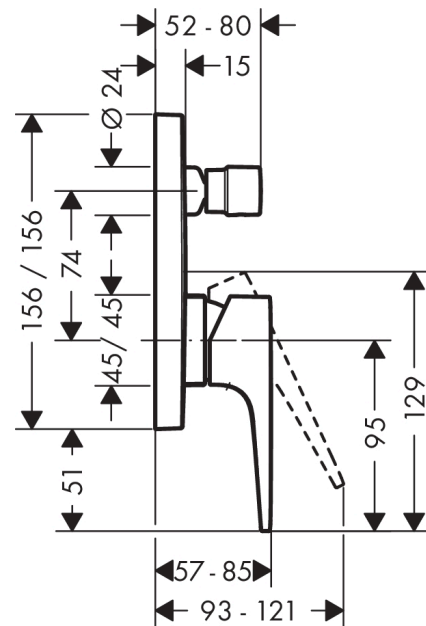

Metropol

Смеситель для ванны, однорычажный, с рычаговой ручкой, со встроенной защитной комбинацией, CM

Поверхности : шлиф. черный хром Артикульный номер: 32546340

Описание

Характеристики

- вид соединения: скрытая часть
- керамический узел смешивания
- мин. рабочее давление 1 бар
- макс. рабочее давление: 10 бар
- регулируемое ограничение температуры
- с переключателем вакуумного типа
- клапан обратного тока воды
- с шумопоглотителем

Продукт

Чертеж

График расхода воды