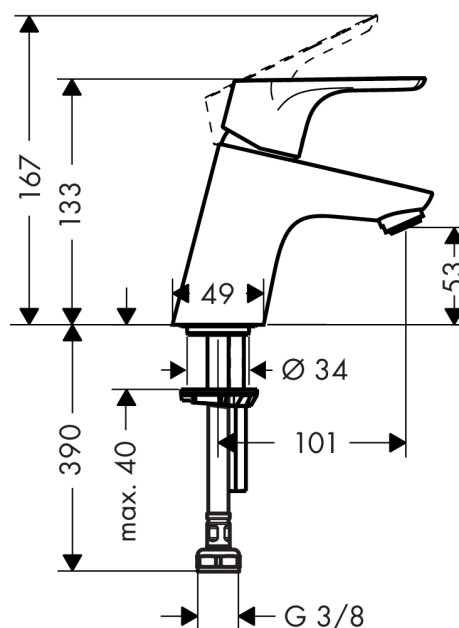

Focus

Кран, 1/2', для холодной воды

Поверхности : хром Артикулный номер: 31130000

Описание

Характеристики

- ComfortZone 70
- выступ 101 мм
- обычная струя
- расход воды при 3 барах: 5 л/мин
- керамический узел смешивания
- только для холодной воды
- вид соединения: соединительные шланги G 3/8

Технология

Продукт

Чертеж

График расхода воды