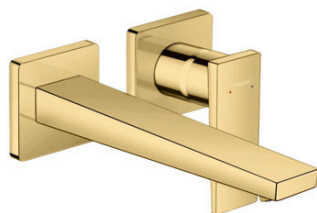

Metropol

Смеситель для раковины, однорычажный, излив 225 мм, CM

Поверхности : полир. золото Артикулный номер: 32526990

Описание

Характеристики

- состоит из: смеситель для раковины, однорычажный, скрытого монтажа, настенный, слив/перелив
- выступ 225 мм
- обычная струя
- расход воды при 3 барах: 5 л/мин
- керамический узел смешивания
- регулируемое ограничение температуры
- подходит для проточных водонагревателей
- сливной набор без опции перекрытия стока
- материал сливного набора: металл
- вид соединения: скрытая часть
- с возможностью размещения рукоятки справа или слева

Технология

Продукт

Чертеж

Metropol

Смеситель для раковины, однорычажный, излив 225 мм, СМ

Поверхности : полир. золото Артикулный номер: 32526990

График расхода воды