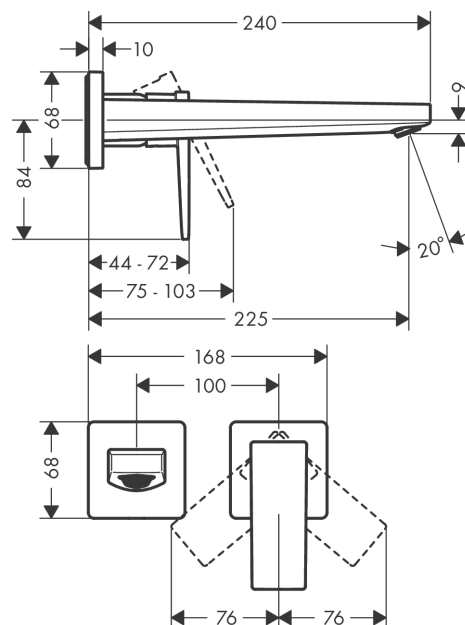

Metropol

Смеситель для раковины, однорычажный, излив 225 мм, CM

Поверхности : полир. золото Артикулный номер: 32526990

Описание

Характеристики

- состоит из: смеситель для раковины, однорычажный, скрытого монтажа, настенный, слив/перелив
- выступ 225 мм
- обычная струя
- расход воды при 3 барах: 5 л/мин
- керамический узел смешивания
- регулируемое ограничение температуры
- подходит для проточных водонагревателей
- сливной набор без опции перекрытия стока
- материал сливного набора: металл
- вид соединения: скрытая часть
- с возможностью размещения рукоятки справа или слева

Технология

Продукт

Чертеж

Metropol

Смеситель для раковины, однорычажный, излив 225 мм, СМ

Поверхности : полир. золото Артикулный номер: 32526990

График расхода воды