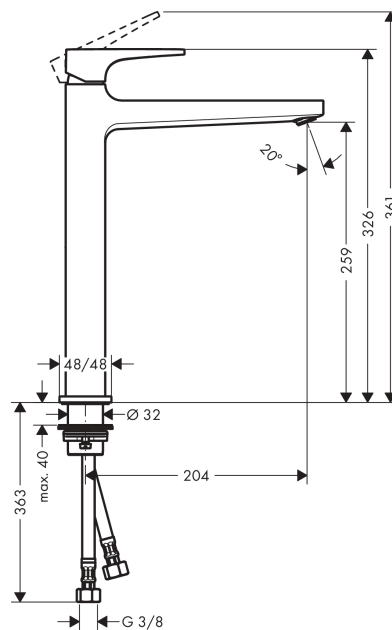

Metropol

Смеситель для раковины 260, однорычажный, с рычаговой ручкой, со сливным клапаном Push-Open, для раковины в форме таза

Поверхности : матовый черный Артикулльный номер: 32512670

Описание

Характеристики

- состоит из: однорычажный смеситель для раковины, слив/перелив
- ComfortZone 260
- выступ 204 мм
- обычная струя
- расход воды при 3 барах: 5 л/мин
- керамический узел смешивания
- регулируемое ограничение температуры
- подходит для проточных водонагревателей
- сливной клапан Push-Open G 1 ¼
- материал сливного набора: металл
- вид соединения: соединительные шланги G ¾

Технология

Награды за дизайн

Продукт

Чертеж

График расхода воды