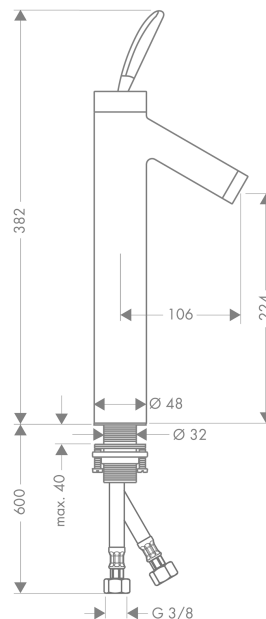

AXOR Starck Classic

Смеситель для раковины, однорычажный, 220, для накладной раковины, с незапираемым сливным набором

Поверхности : шлиф. никель Артикулный номер: 10028820

Описание

Характеристики

- состоит из: однорычажный смеситель для раковины, слив/перелив
- ComfortZone 220
- выступ 106 мм
- обычная струя
- расход воды при 3 барах: 5 л/мин
- керамический узел смешивания джойстикового типа
- подходит для проточных водонагревателей
- сливной набор без опции перекрытия стока
- величина соединения DN15

Технология

Продукт

Чертеж

График расхода воды