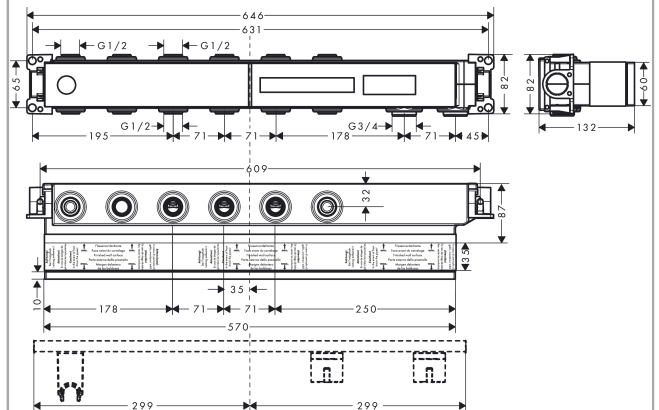

RainSelect

Скрытая часть RainSelect для 4 потребителей

Поверхности : п.а. Артикулный номер: 15312180

Описание

Характеристики

- 4 потребителя
- соединительная резьба G 3/4
- глубина монтажа: 87 - 122 мм
- горизонтальная установка
- звукоизолирующий монтаж
- величина соединения: DN15/DN20

Продукт

Чертеж

RainSelect

Скрытая часть RainSelect для 4 потребителей

Поверхности : п.а. Артикульный номер: 15312180

Пример монтажа

RainSelect
1531218X / 15357XXX