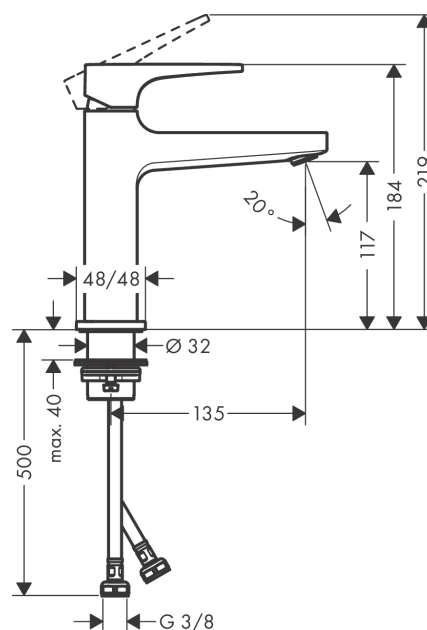

Metropol

Смеситель для раковины 110, однорычажный, с рычаговой ручкой, со сливным клапаном Push-Open

Поверхности : шлиф. бронза Артикулный номер: 32507140

Описание

Характеристики

- состоит из: однорычажный смеситель для раковины, слив/перелив
- ComfortZone 110
- выступ 135 мм
- обычная струя
- расход воды при 3 барах: 5 л/мин
- керамический узел смешивания
- регулируемое ограничение температуры
- подходит для проточных водонагревателей
- сливной клапан Push-Open G 1 ¼
- материал сливного набора: металл
- вид соединения: соединительные шланги G ¾

Технология

Награды за дизайн

reddot award 2017
winner

GERMAN
DESIGN
AWARD
WINNER
2018

Продукт

Чертеж

График расхода воды