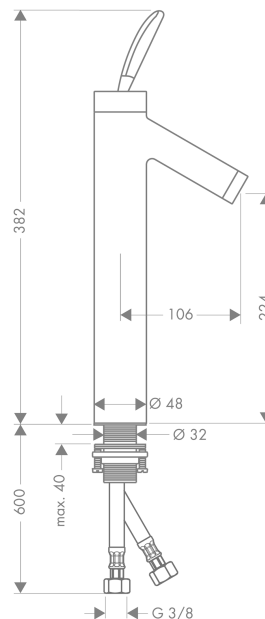

AXOR Starck Classic

Смеситель для раковины, однорычажный, 220, для накладной раковины, с незапираемым сливным набором

Поверхности : полир. черный хром Артикульный номер: 10028330

Описание

Характеристики

- состоит из: однорычажный смеситель для раковины, слив/перелив
- ComfortZone 220
- выступ 106 мм
- обычная струя
- расход воды при 3 барах: 5 л/мин
- керамический узел смешивания джойстикового типа
- подходит для проточных водонагревателей
- сливной набор без опции перекрытия стока
- величина соединения DN15

Технология

Продукт

Чертеж

График расхода воды