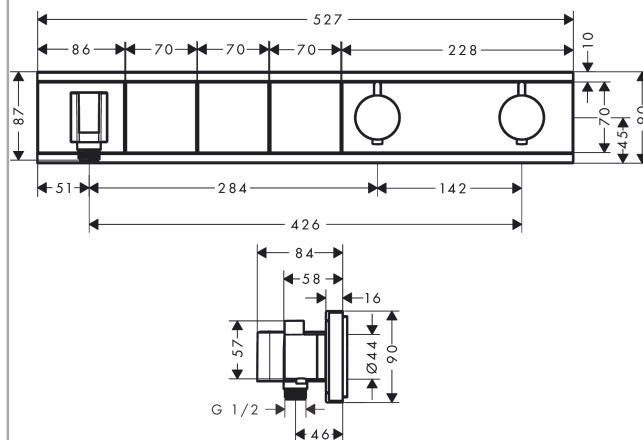

RainSelect

Термостат, скрытого монтажа, для 3 потребителей

Поверхности : хром Артикулный номер: 15356000

Описание

Характеристики

- состоит из: термостат, держатель для душа
- в зависимости от расхода и ситуации при установке, снижение расхода примерно на 50%, встроенная функция отключения
- 3 потребителя
- возможно одновременное включение нескольких потребителей
- кнопка включения/выключения Select для 3 потребителей
- максимальный расход воды при 3 бар: 26 л/мин
- картридж термостата, клапан Select
- мин. рабочее давление: 1 бар
- макс. рабочее давление: 10 бар
- предохранительный ограничитель при 40°C
- регулируемое ограничение температуры
- клапан обратного тока воды
- гайка шланга: для душевых шлангов с конической или цилиндрической гайкой с обеих сторон
- вид соединения: скрытая часть
- Термостат поставляется с кнопками ручной душ, Waterfall, Rain large

Технология

Награды за дизайн

Продукт

Чертеж