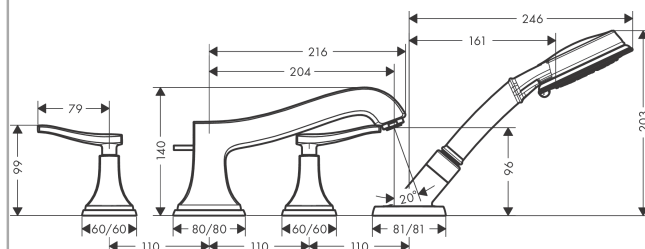

Metropol Classic

Смеситель на край ванны, на 4 отверстия, с рычаговыми ручьятками

Поверхности : хром Артикульный номер : 31441000

Описание

Характеристики

- состоит из: смеситель на край ванны, на 4 отверстия, ручной душ, шланг для душа, держатель для душа
- выступ 204 мм
- вид соединения: скрытая часть
- расход воды при 3 барах: 22 л/мин
- керамический узел смешивания
- с переключателем вакуумного типа
- клапан обратного тока воды
- величина соединения: DN15

Технология

Продукт

Чертеж

График расхода воды