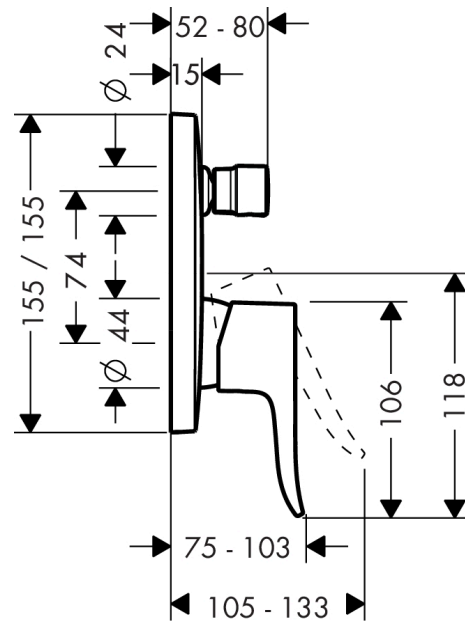

Metris

Смеситель однорычажный для ванны, со встроенной защитной комбинацией, CM

Поверхности : хром   Артикульный номер: 31451000

Описание

Характеристики

- вид соединения: скрытая часть
- керамический узел смешивания
- регулируемое ограничение температуры
- с переключателем вакуумного типа
- клапан обратного тока воды
- с шумопоглотителем

Продукт

Чертеж

График расхода воды